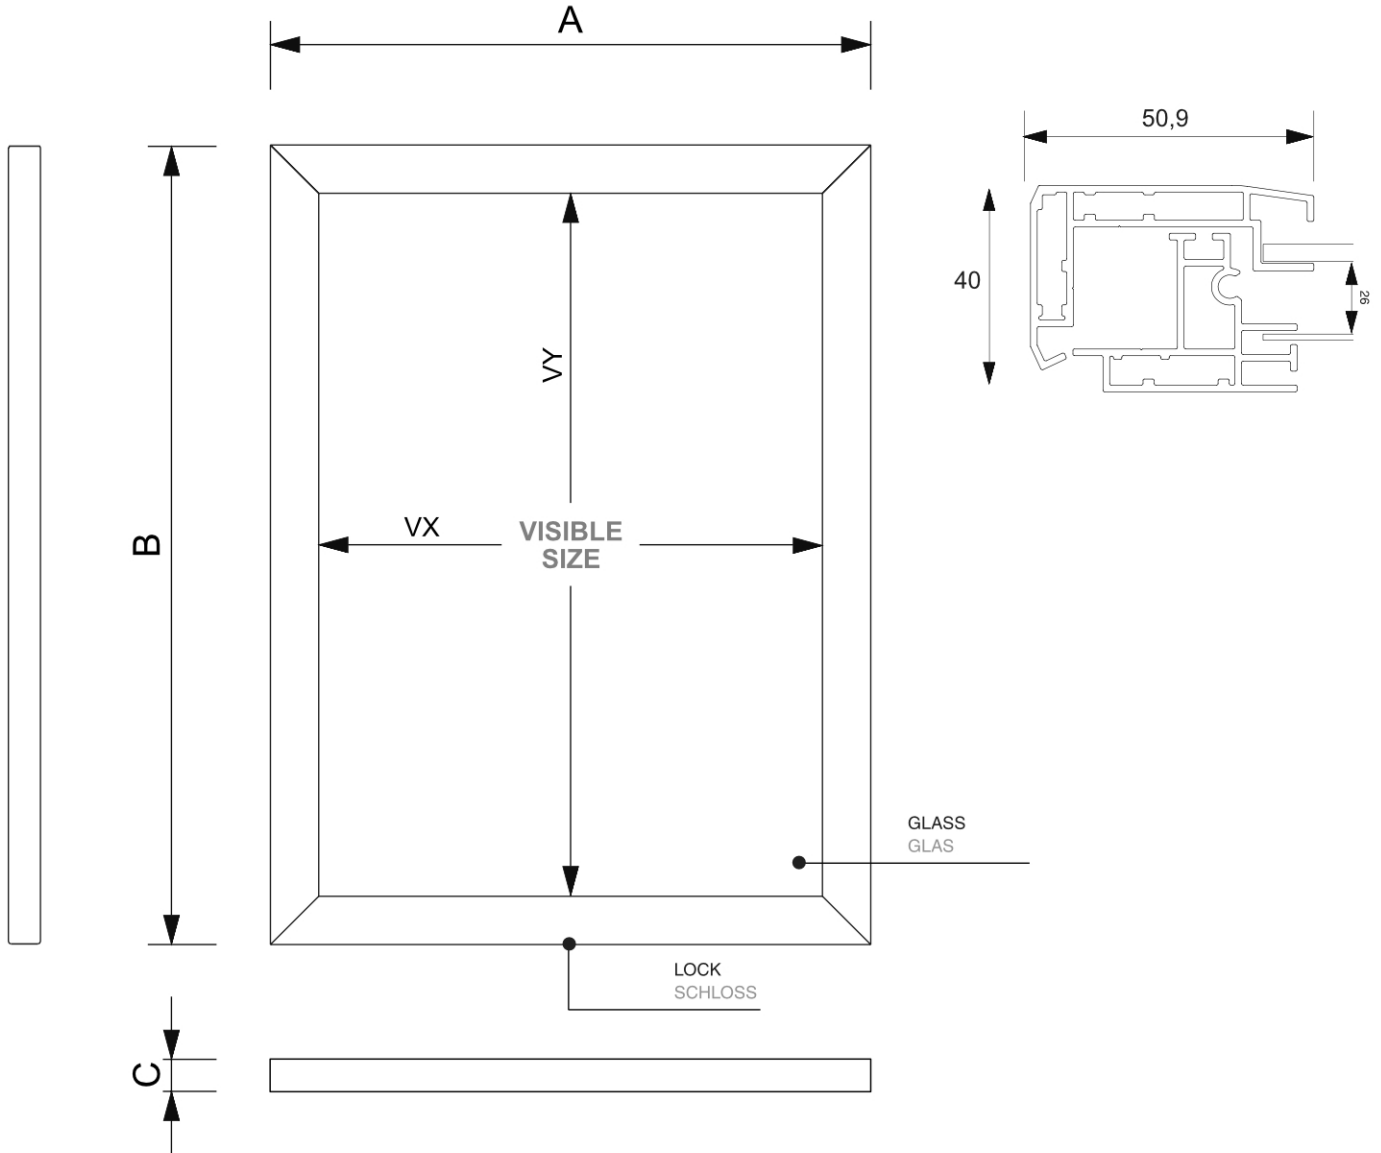

PRODUKT ARKUSZ

Zewnętrzna zamykana gablota Slim 4 x A4

SCTE4xA4PH

ACCESSORIES ZUBEHÖR